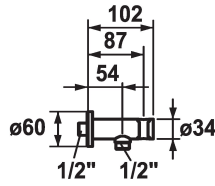

KWC

Hose connection

Modell-Linie: **SHOWERCULTURE** | 26.000.612.177

Duchas | Accesorios Ducha

KWC-No.

122542
chromeline

125405
matt black

125406
brushed steel

Código de color

chromeline

matt black

brushed steel

* Conexión tubo flexible
- con sujeción de ducha integrada

* Seguro contra retorno
* Racor conexión 1/2"

Datos técnicos

Diámetro

D60

Código de color

brushed steel

Tipo de instalación

Montaje a pared

Tipo de grifo

Schlauchanschluss

Dimensión longitud