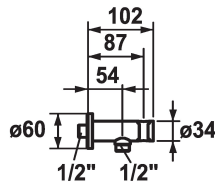

KWC

Hose connection

Modell-Linie: **SHOWERCULTURE** | 26.000.612.177

Sprchové armatury | Příslušenství Sprchy

KWC-No.

122542
chromeline

125405
matt black

125406
brushed steel

ATT-KWC-FARBCODE

chromeline

matt black

brushed steel

* Hose connection
- with integrated shower bracket

* Intrinsicly safe against backflow
* Connecting thread 1/2"

Technické údaje

ATT-KWC-DURCHMESSER

D60

ATT-KWC-FARBCODE

brushed steel

Installation_type

montáž na stěnu

Faucet_typ

Schlauchanschluss

Measure_L