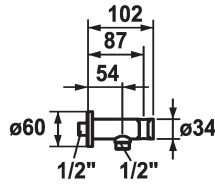

## KWC

Hose connection

Modell-Linie: **SHOWERCULTURE** | 26.000.612.176

Armatura natryskowa | Wyposażenie dodatkowe do armatur natryskowych

### KWC-No.

**122542**  
chromeline

**125405**  
matt black

**125406**  
brushed steel

### ATT-KWC-FARBCODE

chromeline

matt black

brushed steel

\* Hose connection  
- with integrated shower bracket

\* Intrinsicly safe against backflow  
\* Connecting thread 1/2"

### Dane techniczne

średnicy

ATT-KWC-FARBCODE

Installation\_type

Faucet\_typ

Measure\_L

Materiał

D60