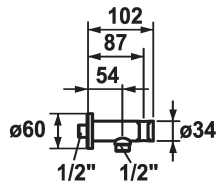

KWC

Hose connection

Modell-Linie: **SHOWERCULTURE** | 26.000.612.176

Douches | Accessoires voor douches

KWC-No.

122542
chromeline

125405
matt black

125406
brushed steel

Kleurcode

chromeline

matt black

brushed steel

* Slangaansluiting
- met geïntegreerde handdouchehouder

* Beveiligd tegen terugstroming
* Aansluitschroefdraad 1/2"

Technical Data

Diameter