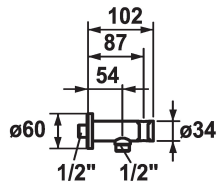

### KWC-No.

**122542**  
chromeline

**125405**  
matt black

**125406**  
brushed steel

### Kleurcode

chromeline

matt black

brushed steel

\* Slangaansluiting  
- met geïntegreerde handdouchehouder

\* Beveiligd tegen terugstroming  
\* Aansluitschroefdraad 1/2"

### Technical Data

Diameter

D60

Kleurcode

matt black

Type installatie

Wandmontage

Kraan type

Schlauchanschluss

Afmeting lengte

L54

Materiaal

Messing