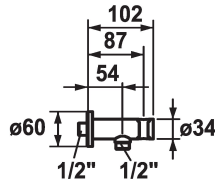

KWC

Raccordo per tubo flessibile

Modell-Linie: **SHOWERCULTURE** | 26.000.612.176

Rubinerie per doccia | Accessori per doccia

KWC-No.

122542
chromeline

125405
matt black

125406
brushed steel

Codice colore

chromeline

matt black

brushed steel

* Raccordo per tubo flessibile
- con supporto doccia integrato

* Con sicurezza antiirflusso
* Filettatura raccordo 1/2"

Dati tecnici

Diametro

D60

Codice colore

matt black

Tipo di installazione

Installazione a parete

Tipo di rubinetto

Schlauchanschluss

Dimensione lunghezza