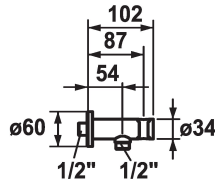

### Raccordo per tubo flessibile

Modell-Linie: **SHOWERCULTURE** | 26.000.612.176

Rubinerie per doccia | Accessori per doccia

#### Codice colore

chromeline

matt black

brushed steel

\* Raccordo per tubo flessibile  
- con supporto doccia integrato

\* Con sicurezza antiirflusso  
\* Filettatura raccordo 1/2"

#### Dati tecnici

Diametro

D60

Codice colore

matt black

Tipo di installazione

Installazione a parete

Tipo di rubinetto

Schlauchanschluss

Dimensione lunghezza

L54

Materiale

Ottone

teamNumber

727863.629

sanitasTroeschNumber