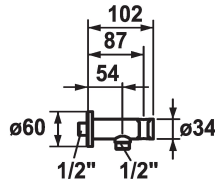

### KWC-Nr.

**122542**  
chromeline

**125405**  
matt black

**125406**  
brushed steel

### Farbcode

chromeline

matt black

brushed steel

\* Schlauchanschluss  
- mit integriertem Brausenhalter

\* Eigensicher gegen Rückfließen  
\* Anschlussgewinde 1/2"

### Technische Daten

Durchmesser

D60

Farbcode

matt black

Installationsart

Wandmontage

Armaturtyp

Schlauchanschluss

Mass Länge

L 54

Material

Messing