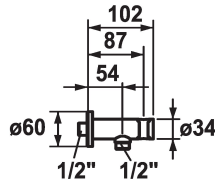

KWC Schlauchanschluss

Modell-Linie: **SHOWERCULTURE** | 26.000.612.176
Duscharmaturen | Zubehör Duschen

KWC-Nr.

122542
chromeline

125405
matt black

125406
brushed steel

Farbcode

chromeline

matt black

brushed steel

* Schlauchanschluss
- mit integriertem Brausenhalter

* Eigensicher gegen Rückfließen
* Anschlussgewinde 1/2"

Technische Daten

Durchmesser

D60

Farbcode

matt black

Installationsart

Wandmontage

Armaturtyp

Schlauchanschluss

Mass Länge

L 54

Material