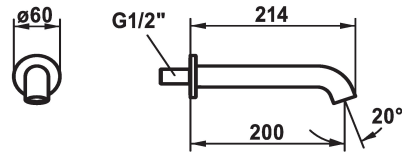

KWC SHOWERCULTURE

Baduitloop style

Modell-Linie: SHOWERCULTURE | 26.008.043.177

Kranen | Kranen

KWC-No.

124708
chromeline, A 200

125403
matt black, A 200

125404
brushed steel, A 200

Kleurcode

chromeline

matt black

brushed steel

* Baduitloop style

* Vaste uitloop

- Neoperl® Caché®

* Aansluit Schroefdraad 1/2"

Technical Data

A_Spout_Spray

29 l/min (3 bar)

uitloop

vast

Diameter

D60

Kleurcode

A200

Afmetingen wateruitlaat

35

Materiaal

Messing