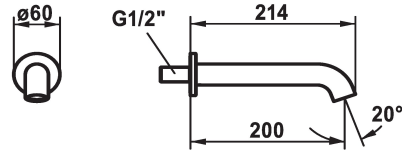

## KWC SHOWERCULTURE

Baduitloop style

Modell-Linie: SHOWERCULTURE | 26.008.043.177

Kranen | Kranen

### KWC-No.

**124708**  
chromeline, A 200

**125403**  
matt black, A 200

**125404**  
brushed steel, A 200

### Kleurcode

chromeline

matt black

brushed steel

\* Baduitloop style  
\* Vaste uitloop

- Neoperl® Caché®  
\* Aansluit Schroefdraad 1/2"

### Technical Data

Doorstroomhoeveelheid

29 l/min (3 bar)

uitloop

vast

Diameter

D60

Kleurcode