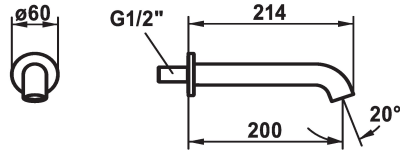

KWC Bocche per vasce Bocca per vasca style

Modell-Linie: **SHOWERCULTURE** | 26.008.043.177
Rubinetterie per bagni | Rubinetterie per bagni

KWC-No.

124708
chromeline, A 200

125403
matt black, A 200

125404
brushed steel, A 200

Codice colore

chromeline

matt black

brushed steel

* Bocca per vasca style
* Bocca fissa

- Neoperl® Caché®
* Filettatura raccordo ½"

Dati tecnici

Portata
bocca
Diametro
Codice colore
Tipo di installazione
Tipo di rubinetto
Classe di rumorosità
Proiezione A
Dimensioni uscita acqua
Materiale
teamNumber
sanitasTroeschNumber

29 l/min (3 bar)
Fissato
D60
brushed steel
Installazione a parete
Wanneneinlauf
I
A200
35
Ottone
725212.583
6510 420.490

Pezzi di ricambio

KWC Bocche per vasce
Bocca per vasca style

Modell-Linie: SHOWERCULTURE | 26.008.043.177
Rubinetterie per bagni | Rubinetterie per bagni

**Chiave servizio Neoperl © Caché ©,
STD, 24 mm, grigio**

635231
Z.635.231
