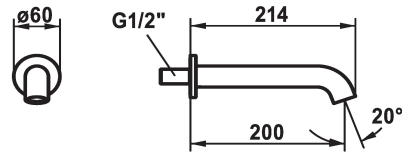

#### KWC-No.

**124708**  
chromeline, A 200

**125403**  
matt black, A 200

**125404**  
brushed steel, A 200

#### Code couleur

chromeline

matt black

brushed steel

\* Bec de baignoire style  
\* Bec fixe

- Neoperl® Caché®  
\* Raccord 1/2"

#### Données techniques

Débit
goulot
Diamètre
Code couleur
Type d'installation
Type de robinet
Groupe de bruit pour la robinetterie
Projection A
Dimension de la sortie d'eau
Matière

29 l/min (3 bar)
Fixe
D60
brushed steel
Montage mural
Wanneneinlauf
I
A200
35
Laiton