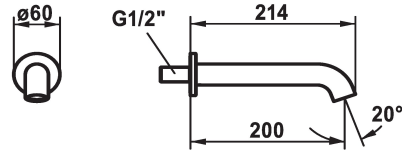

KWC SHOWERCULTURE

Bec de baignoire style

Modell-Linie: SHOWERCULTURE | 26.008.043.177

Robinetteries | Robinetteries

KWC-No.

124708
chromeline, A 200

125403
matt black, A 200

125404
brushed steel, A 200

Code couleur

chromeline

matt black

brushed steel

* Bec de baignoire style

* Bec fixe

- Neoperl® Caché®

* Raccord 1/2"

Données techniques

Débit
goulot
Diamètre
Code couleur
Type d'installation
Type de robinet
Groupe de bruit pour la robinetterie
Projection A
Dimension de la sortie d'eau
Matière
teamNumber
sanitasTroeschNumber

29 l/min (3 bar)
Fixe
D60
brushed steel
Montage mural
Wanneneinlauf
I
A200
35
Laiton
725212.583
6510 420.490

Pièces de rechange

KWC SHOWERCULTURE

Bec de baignoire style

Modell-Linie: SHOWERCULTURE | 26.008.043.177
Robinetteries | Robinetteries