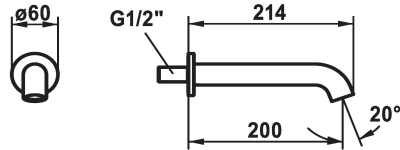

KWC SHOWERCULTURE

Bec de baignoire style

Modell-Linie: SHOWERCULTURE | 26.008.043.177

Robinetteries | Robinetteries

KWC-No.

124708
chromeline, A 200

125403
matt black, A 200

125404
brushed steel, A 200

Code couleur

chromeline

matt black

brushed steel

* Bec de baignoire style

* Bec fixe

- Neoperl® Caché®

* Raccord 1/2"

Données techniques

Débit
goulot
Diamètre
Code couleur
Type d'installation
Type de robinet
Groupe de bruit pour la robinetterie
Projection A
Dimension de la sortie d'eau
Matière

29 l/min (3 bar)
Fixe
D60
brushed steel
Montage mural
Wanneneinlauf
I
A200
35
Laiton

Pièces de rechange

KWC SHOWERCULTURE

Bec de baignoire style

Modell-Linie: SHOWERCULTURE | 26.008.043.177
Robinetteries | Robinetteries

**Service clé Neoperl © Caché ©, STD, 24
mm, gris**

635231
Z.635.231
