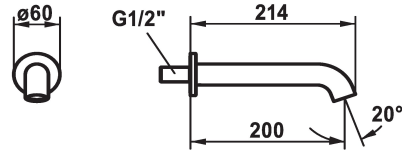

KWC SHOWERCULTURE

Caño de bañera style

Modell-Linie: SHOWERCULTURE | 26.008.043.177

Griferías de lavabo | Griferías de lavabo

KWC-No.

124708
chromeline, A 200

125403
matt black, A 200

125404
brushed steel, A 200

Código de color

chromeline

matt black

brushed steel

* Caño de bañera style

* Caño fijo

- Neoperl® Caché®

* Racor conexión 1/2"

Datos técnicos

Caudal de salida

29 l/min (3 bar)

caño

Fijado

Diámetro

D60

Código de color

A200

Dimensión de la altura

35

Material

Latón

Piezas de recambio

KWC SHOWERCULTURE

Caño de bañera style