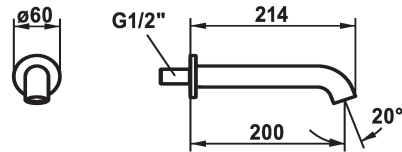

KWC SHOWERCULTURE Wanneneinlauf style

Modell-Linie: **SHOWERCULTURE** | 26.008.043.177
Armaturen | Einfache Auslaufarmaturen

KWC-Nr.

124708
chromeline, A 200

125403
matt black, A 200

125404
brushed steel, A 200

Farbcode

chromeline

matt black

brushed steel

* Wanneneinlauf style
* Auslauf fest

- Neoperl® Caché®
* Anschlussgewinde 1/2"

Technische Daten

Auslaufmenge

29 l/min (3 bar)

Auslauf

fest

Durchmesser

D60

Farbcode

brushed steel

Installationsart