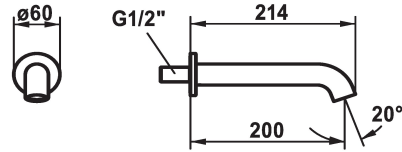

## KWC SHOWERCULTURE Wanneneinlauf style

Modell-Linie: **SHOWERCULTURE** | 26.008.043.177  
Armaturen | Einfache Auslaufarmaturen

### KWC-Nr.

**124708**  
chromeline, A 200

**125403**  
matt black, A 200

**125404**  
brushed steel, A 200

### Farbcode

chromeline

matt black

brushed steel

\* Wanneneinlauf style  
\* Auslauf fest

- Neoperl® Caché®  
\* Anschlussgewinde 1/2"

### Technische Daten

Auslaufmenge

29 l/min (3 bar)

Auslauf

fest

Durchmesser

D60

Farbcode