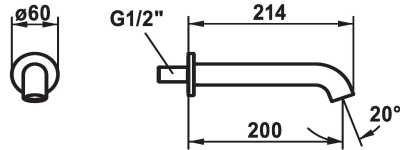

KWC SHOWERCULTURE

Wanneneinlauf style

Modell-Linie: SHOWERCULTURE | 26.008.043.177

Armaturen | Einfache Auslaufarmaturen

KWC-Nr.

124708
chromeline, A 200

125403
matt black, A 200

125404
brushed steel, A 200

Farbcode

chromeline

matt black

brushed steel

* Wanneneinlauf style
* Auslauf fest

- Neoperl® Caché®
* Anschlussgewinde 1/2"

Technische Daten

Auslaufmenge

29 l/min (3 bar)

Auslauf

fest

Durchmesser

D60

Farbcode

brushed steel

Installationsart