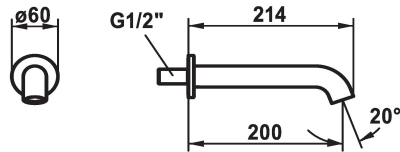

KWC SHOWERCULTURE

Bathtub spout

Modell-Linie: SHOWERCULTURE | 26.008.043.177

Umyvadlové armatury | Umyvadlové armatury

KWC-No.

124708
chromeline, A 200

125403
matt black, A 200

125404
brushed steel, A 200

ATT-KWC-FARBCODE

chromeline

matt black

brushed steel

* Bathtub spout style
* Fixed spout

- Neoperl® Caché®
* Connecting thread 1/2"

Technické údaje

A_Spout_Spray

Materiál

29 l/min (3 bar)

fixovaná

D60

brushed steel

montáž na stěnu

Wanneneinlauf

I

A200

35

mosaz

Náhradní díly

KWC SHOWERCULTURE

Bathtub spout

Modell-Linie: **SHOWERCULTURE | 26.008.043.177**
Umyvadlové armatury | Umyvadlové armatury

Service key Neoperl © Caché ©, STD,
24 mm, grey