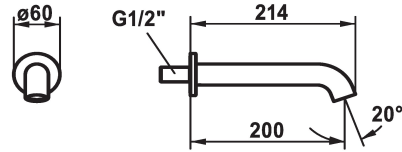

KWC SHOWERCULTURE

Bathtub spout

Modell-Linie: SHOWERCULTURE | 26.008.043.176

Armatura umywalkowa | Armatura umywalkowa

KWC-No.

124708
chromeline, A 200

125403
matt black, A 200

125404
brushed steel, A 200

ATT-KWC-FARBCODE

chromeline

matt black

brushed steel

* Bathtub spout style
* Fixed spout

- Neoperl® Caché®
* Connecting thread 1/2"

Dane techniczne

A_Spout_Spray

Materiał

29 l/min (3 bar)

fest

D60

matt black

Montaż naścienny

Wanneneinlauf

I

A200

35

Mosiądz

Części zamienne

KWC SHOWERCULTURE

Bathtub spout

Modell-Linie: **SHOWERCULTURE** | 26.008.043.176
Armatura umywalkowa | Armatura umywalkowa

Service key Neoperl © Caché ©, STD,
24 mm, grey