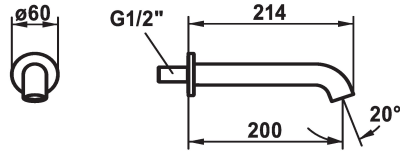

KWC SHOWERCULTURE

Baduitloop style

Modell-Linie: SHOWERCULTURE | 26.008.043.176

Kranen | Kranen

KWC-No.

124708
chromeline, A 200

125403
matt black, A 200

125404
brushed steel, A 200

Kleurcode

chromeline

matt black

brushed steel

* Baduitloop style

* Vaste uitloop

- Neoperl® Caché®

* Aansluit Schroefdraad 1/2"

Technical Data

A_Spout_Spray

29 l/min (3 bar)

uitloop

vast

Diameter

D60

Kleurcode

A200

Afmetingen wateruitlaat

35

Materiaal

Messing