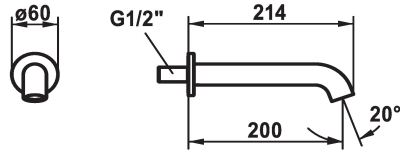

## KWC SHOWERCULTURE

Baduitloop style

Modell-Linie: SHOWERCULTURE | 26.008.043.176

Kranen | Kranen

### KWC-No.

**124708**  
chromeline, A 200

**125403**  
matt black, A 200

**125404**  
brushed steel, A 200

### Kleurcode

chromeline

matt black

brushed steel

\* Baduitloop style

\* Vaste uitloop

- Neoperl® Caché®

\* Aansluit Schroefdraad 1/2"

### Technical Data

Doorstroomhoeveelheid

29 l/min (3 bar)

uitloop

vast

Diameter

D60

Kleurcode