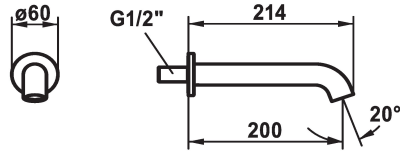

KWC Bocche per vasce Bocca per vasca style

Modell-Linie: **SHOWERCULTURE** | 26.008.043.176
Rubinetterie per bagni | Rubinetterie per bagni

KWC-No.

124708
chromeline, A 200

125403
matt black, A 200

125404
brushed steel, A 200

Codice colore

chromeline

matt black

brushed steel

* Bocca per vasca style
* Bocca fissa

- Neoperl® Caché®
* Filettatura raccordo 1/2"

Dati tecnici

Portata
bocca
Diametro
Codice colore
Tipo di installazione
Tipo di rubinetto
Classe di rumorosità
Proiezione A
Dimensioni uscita acqua
Materiale

29 l/min (3 bar)
Fissato
D60
matt black
Installazione a parete
Wanneneinlauf
I
A200
35
Ottone

Pezzi di ricambio

KWC Bocche per vasce
Bocca per vasca style

Modell-Linie: SHOWERCULTURE | 26.008.043.176
Rubinetterie per bagni | Rubinetterie per bagni

**Chiave servizio Neoperl © Caché ©,
STD, 24 mm, grigio**

635231
Z.635.231
