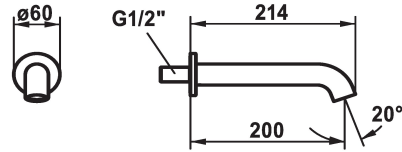

## KWC Bocche per vasce Bocca per vasca style

Modell-Linie: **SHOWERCULTURE** | 26.008.043.176  
Rubinetterie per bagni | Rubinetterie per bagni

### KWC-No.

**124708**  
chromeline, A 200

**125403**  
matt black, A 200

**125404**  
brushed steel, A 200

### Codice colore

chromeline

matt black

brushed steel

\* Bocca per vasca style  
\* Bocca fissa

- Neoperl® Caché®  
\* Filettatura raccordo 1/2"

### Dati tecnici

Portata
bocca
Diametro
Codice colore
Tipo di installazione
Tipo di rubinetto
Classe di rumorosità
Proiezione A
Dimensioni uscita acqua
Materiale
teamNumber
sanitasTroeschNumber

29 l/min (3 bar)
Fissato
D60
matt black
Installazione a parete
Wanneneinlauf
I
A200
35
Ottone
725212.629
6510 420.535