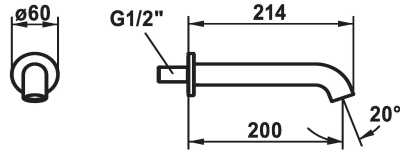

KWC SHOWERCULTURE

Bec de baignoire style

Modell-Linie: SHOWERCULTURE | 26.008.043.176

Robinetteries | Robinetteries

KWC-No.

124708
chromeline, A 200

125403
matt black, A 200

125404
brushed steel, A 200

Code couleur

chromeline

matt black

brushed steel

* Bec de baignoire style

* Bec fixe

- Neoperl® Caché®

* Raccord 1/2"

| |
|------------------|
| 29 l/min (3 bar) |
| Fixe |
| D60 |
| matt black |
| Montage mural |
| Wanneneinlauf |
| I |
| A200 |
| 35 |
| Laiton |

Pièces de rechange

KWC SHOWERCULTURE

Bec de baignoire style

Modell-Linie: SHOWERCULTURE | 26.008.043.176
Robinetteries | Robinetteries

**Service clé Neoperl © Caché ©, STD, 24
mm, gris**

635231
Z.635.231
