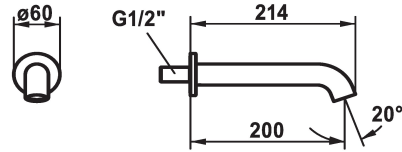

#### KWC-No.

**124708**  
chromeline, A 200

**125403**  
matt black, A 200

**125404**  
brushed steel, A 200

#### Code couleur

chromeline

matt black

brushed steel

\* Bec de baignoire style  
\* Bec fixe

- Neoperl® Caché®  
\* Raccord ½"