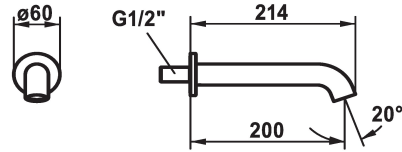

KWC SHOWERCULTURE

Bec de baignoire style

Modell-Linie: SHOWERCULTURE | 26.008.043.176

Robinetteries | Robinetteries

KWC-No.

124708
chromeline, A 200

125403
matt black, A 200

125404
brushed steel, A 200

Code couleur

chromeline

matt black

brushed steel

* Bec de baignoire style
* Bec fixe

- Neoperl® Caché®
* Raccord 1/2"

Données techniques

Débit
goulot
Diamètre
Code couleur
Type d'installation
Type de robinet
Groupe de bruit pour la robinetterie
Projection A
Dimension de la sortie d'eau
Matière

29 l/min (3 bar)
Fixe
D60
matt black
Montage mural
Wanneneinlauf
I
A200
35
Laiton

Pièces de rechange

KWC SHOWERCULTURE

Bec de baignoire style

Modell-Linie: **SHOWERCULTURE** | 26.008.043.176
Robinetteries | Robinetteries

Service clé Neoperl © Caché ©, STD, 24
mm, gris

635231
Z.635.231
