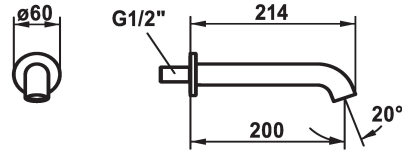

KWC SHOWERCULTURE

Caño de bañera style

Modell-Linie: SHOWERCULTURE | 26.008.043.176

Griferías de lavabo | Griferías de lavabo

KWC-No.

124708
chromeline, A 200

125403
matt black, A 200

125404
brushed steel, A 200

Código de color

chromeline

matt black

brushed steel

* Caño de bañera style

* Caño fijo

- Neoperl® Caché®

* Racor conexión 1/2"

Datos técnicos

Caudal de salida

29 l/min (3 bar)

caño

Fijado

Diámetro

D60

Código de color

A200

Dimensión de la altura

35

Material

Latón

Piezas de recambio

KWC SHOWERCULTURE

Caño de bañera style