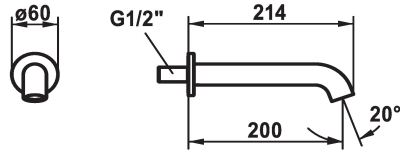

#### KWC-Nr.

**124708**  
chromeline, A 200

**125403**  
matt black, A 200

**125404**  
brushed steel, A 200

#### Farbcode

chromeline

matt black

brushed steel

\* Wanneneinlauf style  
\* Auslauf fest

- Neoperl® Caché®  
\* Anschlussgewinde 1/2"

#### Technische Daten

Auslaufmenge

29 l/min (3 bar)

Auslauf

fest

Durchmesser

D60

Farbcode