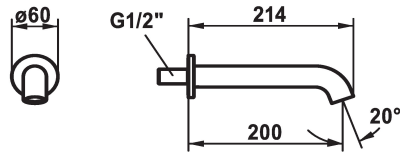

KWC SHOWERCULTURE Wanneneinlauf style

Modell-Linie: **SHOWERCULTURE** | 26.008.043.176
Armaturen | Einfache Auslaufarmaturen

KWC-Nr.

124708
chromeline, A 200

125403
matt black, A 200

125404
brushed steel, A 200

Farbcode

chromeline

matt black

brushed steel

* Wanneneinlauf style
* Auslauf fest

- Neoperl® Caché®
* Anschlussgewinde 1/2"

Technische Daten

Auslaufmenge

29 l/min (3 bar)

Auslauf

fest

Durchmesser

D60

Farbcode

matt black

Installationsart