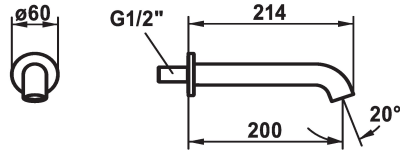

KWC SHOWERCULTURE Wanneneinlauf style

Modell-Linie: **SHOWERCULTURE** | 26.008.043.176
Armaturen | Einfache Auslaufarmaturen

KWC-Nr.

124708
chromeline, A 200

125403
matt black, A 200

125404
brushed steel, A 200

Farbcode

chromeline

matt black

brushed steel

* Wanneneinlauf style
* Auslauf fest

- Neoperl® Caché®
* Anschlussgewinde 1/2"

Technische Daten

Auslaufmenge

29 l/min (3 bar)

Auslauf

fest

Durchmesser

D60

Farbcode

matt black

Installationsart