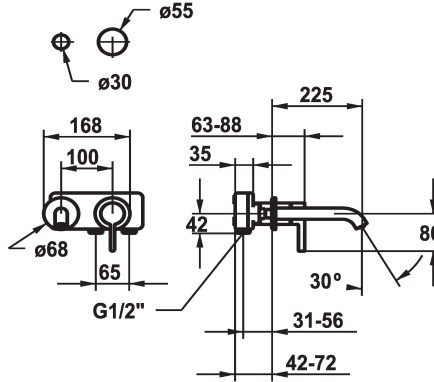

### Afbouwdeel met decorset Eengreepsmengkraan

Modell-Linie: BEVO | 11.422.064.177

Kranen | Eengreepkranen

KWC-No.
<b>125190</b> chromeline, A 175, Trim kit
<b>125191</b> chromeline, A 225, Trim kit
<b>125399</b> matt black, A 175, Trim kit
<b>125400</b> matt black, A 225, Trim kit
<b>125401</b> brushed steel, A 175, Trim kit
<b>125402</b> brushed steel, A 225, Trim kit

Kleurcode	Projection_A
chromeline	A175
chromeline	A225
brushed steel	A175
brushed steel	A225

- \* Afbouwdeel met decorset Eengreepsmengkraan
- \* EcoProtect - waterbesparende inrichting
- \* Vaste uitloop
- Neoperl® Caché® CS, Coin Slot
- \* OptimalSpace - Royale was- en werkomgeving
- \* KWC patroon M 35 H

- met keramische-schijventechniek
- debiet en temperatuur traploos instelbaar
- \* Apart bestellen:
- Inbouweenheid 1/2" 39.001.401.931
- \* Apart bestellen (optie of indien nodig):
- Verlengset 20 mm Z.536.333

#### Technical Data

A_Spout_Spray
uitloop
Diameter
Handling
Kleurcode
Installation_type
Faucet_typ
G_Acoustic_group
Inbouwdeel
Projection_A
EnergyLabelCH
Materiaal

5 l/min (3 bar)
vast
168x68
frontaal bediend
brushed steel
Wandmontage
Hebelmischer
I
FM-Set
A225
A
Messing