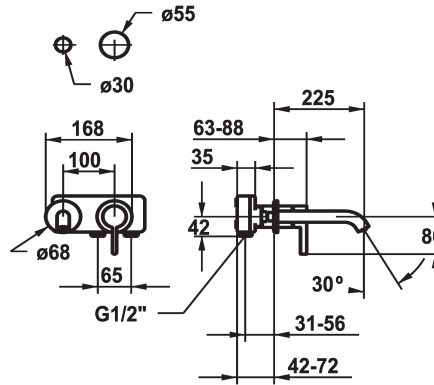

KWC BEVO

Afbouwdeel met decorset Eengreepsmengkraan

Modell-Linie: BEVO | 11.422.064.177
Kranen | Eengreepkranen

KWC-No.

125190
chromeline, A 175, Trim kit

125191
chromeline, A 225, Trim kit

125399
matt black, A 175, Trim kit

Projectie A

A175

A225

A175

A225

- * Afbouwdeel met decorset Eengreepsmengkraan
- * EcoProtect - waterbesparende inrichting
- * Vaste uitloop
- Neoperl® Caché® CS, Coin Slot
- * OptimalSpace - Royale was- en werkomgeving
- * KWC patroon M 35 H

- met keramische-schijventechniek
- debiet en temperatuur traploos instelbaar
- * Apart bestellen:
- Inbouweenheid 1/2" 39.001.401.931
- * Apart bestellen (optie of indien nodig):
- Verlengset 20 mm Z.536.333

Technical Data

Doorstroomhoeveelheid

5 l/min (3 bar)

uitloop

vast

Diameter

168x68

Bediening