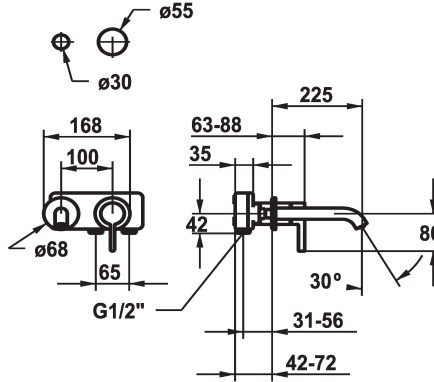

KWC BEVO

Afbouwdeel met decorset Eengreepsmengkraan

Modell-Linie: BEVO | 11.422.064.177

Kranen | Eengreepkranen

KWC-No.
125190 chromeline, A 175, Trim kit
125191 chromeline, A 225, Trim kit
125399 matt black, A 175, Trim kit
125400 matt black, A 225, Trim kit
125401 brushed steel, A 175, Trim kit
125402 brushed steel, A 225, Trim kit

Kleurcode	Projectie A
chromeline	A175
chromeline	A225
brushed steel	A175
brushed steel	A225

- * Afbouwdeel met decorset Eengreepsmengkraan
- * EcoProtect - waterbesparende inrichting
- * Vaste uitloop
- Neoperl® Caché® CS, Coin Slot
- * OptimalSpace - Royale was- en werkomgeving
- * KWC patroon M 35 H

- met keramische-schijventechniek
- debiet en temperatuur traploos instelbaar
- * Apart bestellen:
- Inbouweenheid 1/2" 39.001.401.931
- * Apart bestellen (optie of indien nodig):
- Verlengset 20 mm Z.536.333

Technical Data

Doorstroomhoeveelheid	5 l/min (3 bar)
uitloop	vast
Diameter	168x68
Bediening	frontaal bediend
Kleurcode	brushed steel
Type installatie	Wandmontage
Kraan type	Hebelmischer
geluidsklasse	I
Inbouwdeel	FM-Set
Projectie A	A225
Energielabel	A
Materiaal	Messing