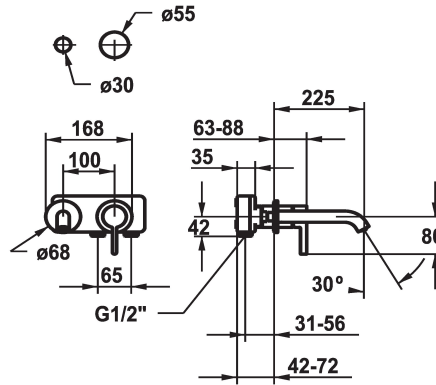

KWC BEVO

Set di montaggio finale - Miscelatore a leva - Lavabo

Modell-Linie: BEVO | 11.422.064.177

Rubinetterie per bagni | Rubinetterie monocomando

KWC-No.

125190
chromeline, A 175, Set di montaggio finale

A175

A225

- * Set di montaggio Miscelatore a leva
- * EcoProtect - risparmio idrico
- * Bocca fissa
- Neoperl® Caché® CS, Coin Slot
- * OptimalSpace - ampia zona di lavoro e di lavaggio
- * KWC cartuccia M 35 H

- con tecnica a dischi in ceramica
- regolazione continua della portata e della temperatura
- * Ordinare separatamente:
- Unità sottomuro ½" 39.001.401.931
- * Ordinare separatamente (opzionale o se necessario):
- Set di prolunga 20 mm Z.536.333

Dati tecnici

Portata	5 l/min (3 bar)
bocca	Fissato
Diametro	168x68
Operazione	azionamento frontale
Codice colore	brushed steel
Tipo di installazione	Installazione a parete
Tipo di rubinetto	Hebelmischer
Classe di rumorosità	I
Unità per incasso	FM-Set
Proiezione A	A225
Etichetta energetica	A
Materiale	Ottone