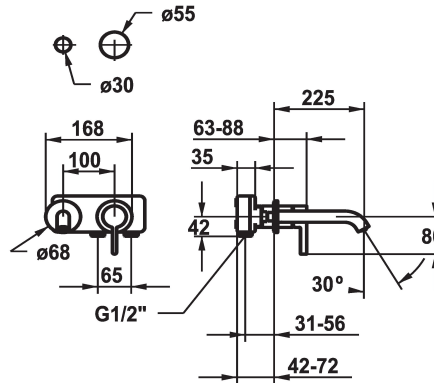

KWC BEVO

Set di montaggio finale - Miscelatore a leva - Lavabo

Modell-Linie: BEVO | 11.422.064.177

Rubinetterie per bagni | Rubinetterie monocomando

KWC-No.

125190
chromeline, A 175, Set di montaggio finale

A175

A225

- * Set di montaggio Miscelatore a leva
- * EcoProtect - risparmio idrico
- * Bocca fissa
- Neoperl® Caché® CS, Coin Slot
- * OptimalSpace - ampia zona di lavoro e di lavaggio
- * KWC cartuccia M 35 H

- con tecnica a dischi in ceramica
- regolazione continua della portata e della temperatura
- * Ordinare separatamente:
- Unità sottomuro ½" 39.001.401.931
- * Ordinare separatamente (opzionale o se necessario):
- Set di prolunga 20 mm Z.536.333

Dati tecnici

Portata	5 l/min (3 bar)
bocca	Fissato
Diametro	168x68
Operazione	azionamento frontale
Codice colore	brushed steel
Tipo di installazione	Installazione a parete
Tipo di rubinetto	Hebelmischer
Classe di rumorosità	I
Unità per incasso	FM-Set
Proiezione A	A225
Etichetta energetica	A
Materiale	Ottone
teamNumber	725590.583
sanitasTroeschNumber	6111 864.490