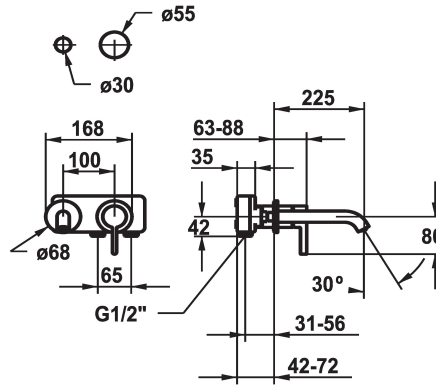

KWC BEVO Embellecedor Monomando

Modell-Linie: BEVO | 11.422.064.177
Griferías de lavabo | Grifo para lavabo

KWC-No.
125190 chromeline, A 175, Trim kit
125191 chromeline, A 225, Trim kit
125399 matt black, A 175, Trim kit
125400 matt black, A 225, Trim kit
125401 brushed steel, A 175, Trim kit
125402 brushed steel, A 225, Trim kit

Código de color	Proyección A
chromeline	A175
chromeline	A225
brushed steel	A175
brushed steel	A225

* Embellecedor Monomando
* EcoProtect - dispositivo de ahorro de agua
* Caño fijo
- Neoperl® Caché® CS, Coin Slot
* OptimalSpace - áreas de lavabo y de trabajo con dimensiones generosas
* KWC cartucho M 35 H

- con tecnología de discos cerámicos
- caudal y temperatura regulables
* Pedir por separado:
- Unidad empotrable ½" 39.001.401.931
* Pedir por separado (opcional o en su caso):
- Conjunto alargador 20 mm Z.536.333

Datos técnicos
Caudal de salida
caño
Diámetro
Operación
Código de color
Tipo de instalación
Tipo de grifo
Grupo de ruido
Unidad de empotrar
Proyección A
Etiqueta energética
Material

5 l/min (3 bar)
Fijado
168x68
accionamiento frontal
brushed steel
Montaje a pared
Hebelmischer
I
FM-Set
A225
A
Latón