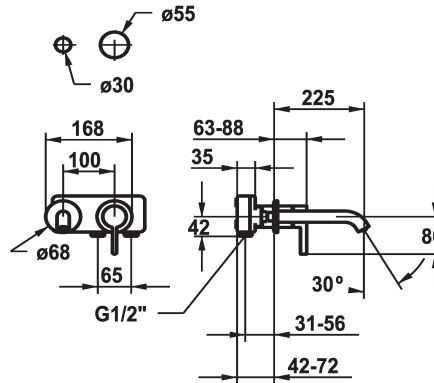

KWC BEVO

Fertigmontageset - Hebelmischer - Waschtisch

Modell-Linie: BEVO | 11.422.064.177

Armaturen | Manuelle Armaturen

KWC-Nr.

125190
chromeline, A 175, Fertigmontageset

125191
chromeline, A 225, Fertigmontageset

brushed steel

brushed steel

Ausladung A

A 175

A 225

A 175

A 225

- * Fertigmontageset Hebelmischer
- * EcoProtect - Wasserspareinrichtung
- * Auslauf fest
- Neoperl® Caché® CS, Coin Slot
- * OptimalSpace - grosszügiger Wasch- / Arbeitsbereich
- * KWC Steuerpatrone M 35 H

- mit Keramikscheibentechnik
- Auslaufmenge und Temperatur stufenlos einstellbar
- * Separat bestellen:
- Unterputz-Einheit 1/2" 39.001.401.931
- * Separat bestellen (optional oder falls erforderlich):
- Verlängerungsset 20 mm Z.536.333

Technische Daten

Auslaufmenge	5 l/min (3 bar)
Auslauf	fest
Durchmesser	168 x 68
Bedienung	frontbedient
Farbcode	brushed steel
Installationsart	Wandmontage
Armaturtyp	Hebelmischer
Armaturengeräuschgruppe	I
Unterputz	FM-Set
Ausladung A	A 225
Energie Etikette	A
Material	Messing