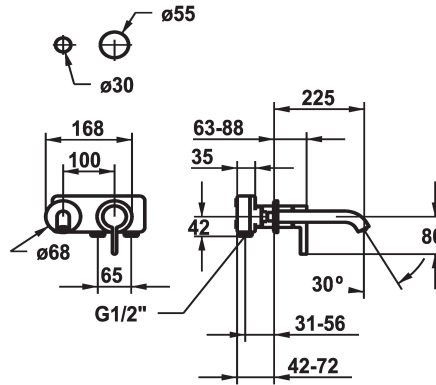

KWC BEVO

Fertigmontageset - Hebelmischer - Waschtisch

Modell-Linie: BEVO | 11.422.064.177
Armaturen | Manuelle Armaturen

KWC-Nr.

125190
chromeline, A 175, Fertigmontageset

125191
chromeline, A 225, Fertigmontageset

brushed steel

brushed steel

Ausladung A

A 175

A 225

A 175

A 225

- * Fertigmontageset Hebelmischer
- * EcoProtect - Wasserspareinrichtung
- * Auslauf fest
- Neoperl® Caché® CS, Coin Slot
- * OptimalSpace - grosszügiger Wasch- / Arbeitsbereich
- * KWC Steuerpatrone M 35 H

- mit Keramikscheibentechnik
- Auslaufmenge und Temperatur stufenlos einstellbar
- * Separat bestellen:
- Unterputz-Einheit ½" 39.001.401.931
- * Separat bestellen (optional oder falls erforderlich):
- Verlängerungsset 20 mm Z.536.333

Technische Daten

Auslaufmenge	5 l/min (3 bar)
Auslauf	fest
Durchmesser	168 x 68
Bedienung	frontbedient
Farbcode	brushed steel
Installationsart	Wandmontage
Armaturtyp	Hebelmischer
Armaturengeräuschgruppe	I
Unterputz	FM-Set
Ausladung A	A 225
Energie Etikette	A
Material	Messing
teamNumber	725590.583
sanitasTroeschNumber	6111 864.490