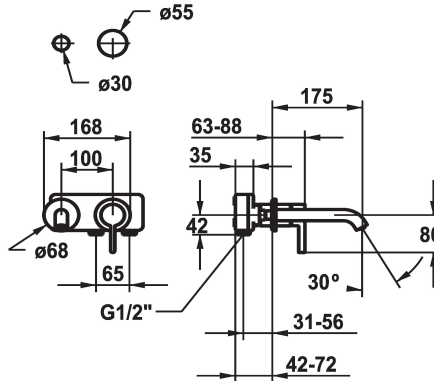

### Afbouwdeel met decorset Eengreepsmengkraan

Modell-Linie: BEVO | 11.422.063.177

Kranen | Eengreepkranen

#### KWC-No.

**125190**  
chromeline, A 175, Trim kit

**125191**  
chromeline, A 225, Trim kit

**125399**  
matt black, A 175, Trim kit

**125400**  
matt black, A 225, Trim kit

**125401**  
brushed steel, A 175, Trim kit

- met keramische-schijventechniek
- debiet en temperatuur traploos instelbaar
- \* Apart bestellen:
- Inbouweenheid 1/2" 39.001.401.931
- \* Apart bestellen (optie of indien nodig):
- Verlengset 20 mm Z.536.333

#### Technical Data

A\_Spout\_Spray

5 l/min (3 bar)

uitloop

vast

Diameter

168x68

Handling