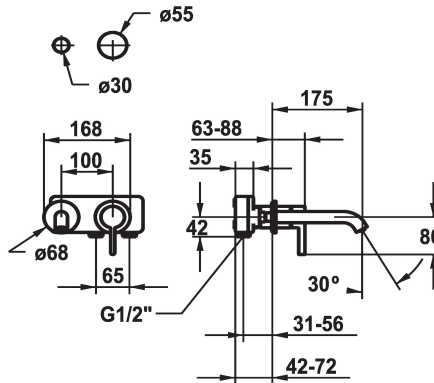

KWC BEVO

Afbouwdeel met decorset Eengreepsmengkraan

Modell-Linie: BEVO | 11.422.063.177

Kranen | Eengreepkranen

KWC-No.

125190
chromeline, A 175, Trim kit

125191
chromeline, A 225, Trim kit

125399
matt black, A 175, Trim kit

Projectie A

A175

A225

A175

A225

- * Afbouwdeel met decorset Eengreepsmengkraan
- * EcoProtect - waterbesparende inrichting
- * Vaste uitloop
- Neoperl® Caché® CS, Coin Slot
- * OptimalSpace - Royale was- en werkomgeving
- * KWC patroon M 35 H

- met keramische-schijventechniek
- debiet en temperatuur traploos instelbaar
- * Apart bestellen:
- Inbouweenheid 1/2" 39.001.401.931
- * Apart bestellen (optie of indien nodig):
- Verlengset 20 mm Z.536.333

Technical Data

Doorstroomhoeveelheid

5 l/min (3 bar)

uitloop

vast

Diameter

168x68

Bediening