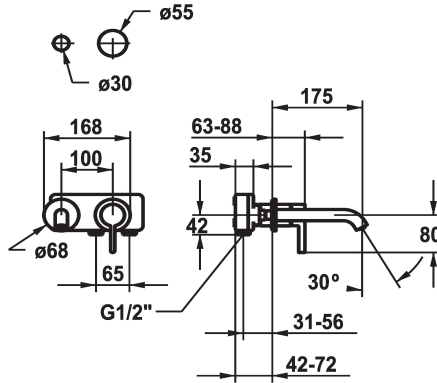

KWC BEVO

Set di montaggio finale - Miscelatore a leva - Lavabo

Modell-Linie: BEVO | 11.422.063.177

Rubinetterie per bagni | Rubinetterie monocomando

KWC-No.
125190 chromeline, A 175, Set di montaggio finale
125191 chromeline, A 225, Set di montaggio finale
125399 matt black, A 175, Set di montaggio finale
125400 matt black, A 225, Set di montaggio finale
125401 brushed steel, A 175, Set di montaggio finale
125402 brushed steel, A 225, Set di montaggio finale

Codice colore	Proiezione A
chromeline	A175
chromeline	A225
brushed steel	A175
brushed steel	A225

- * Set di montaggio Miscelatore a leva
- * EcoProtect - risparmio idrico
- * Bocca fissa
- Neoperl® Caché® CS, Coin Slot
- * OptimalSpace - ampia zona di lavoro e di lavaggio
- * KWC cartuccia M 35 H

- con tecnica a dischi in ceramica
- regolazione continua della portata e della temperatura
- * Ordinare separatamente:
- Unità sottomuro ½" 39.001.401.931
- * Ordinare separatamente (opzionale o se necessario):
- Set di prolunga 20 mm Z.536.333

Dati tecnici
Portata
bocca
Diametro
Operazione
Codice colore
Tipo di installazione
Tipo di rubinetto
Classe di rumorosità
Unità per incasso
Proiezione A
Etichetta energetica
Materiale

5 l/min (3 bar)
Fissato
168x68
azionamento frontale
brushed steel
Installazione a parete
Hebelmischer
I
FM-Set
A175
A
Ottone