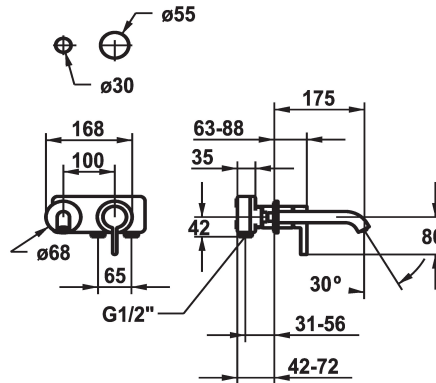

KWC BEVO

Set di montaggio finale - Miscelatore a leva - Lavabo

Modell-Linie: BEVO | 11.422.063.177

Rubinetterie per bagni | Rubinetterie monocomando

KWC-No.

125190
chromeline, A 175, Set di montaggio finale

A175

A225

- * Set di montaggio Miscelatore a leva
- * EcoProtect - risparmio idrico
- * Bocca fissa
- Neoperl® Caché® CS, Coin Slot
- * OptimalSpace - ampia zona di lavoro e di lavaggio
- * KWC cartuccia M 35 H

- con tecnica a dischi in ceramica
- regolazione continua della portata e della temperatura
- * Ordinare separatamente:
- Unità sottomuro ½" 39.001.401.931
- * Ordinare separatamente (opzionale o se necessario):
- Set di prolunga 20 mm Z.536.333

Dati tecnici

Portata	5 l/min (3 bar)
bocca	Fissato
Diametro	168x68
Operazione	azionamento frontale
Codice colore	brushed steel
Tipo di installazione	Installazione a parete
Tipo di rubinetto	Hebelmischer
Classe di rumorosità	I
Unità per incasso	FM-Set
Proiezione A	A175
Etichetta energetica	A
Materiale	Ottone
teamNumber	725589.583
sanitasTroeschNumber	6111 863.490