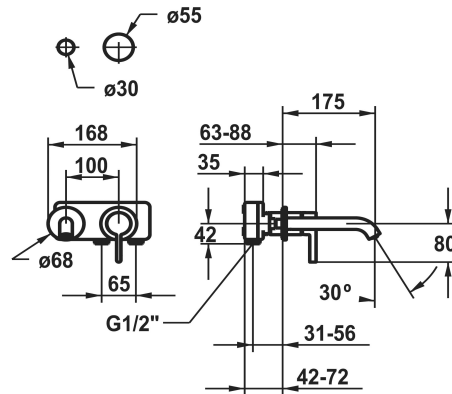

KWC BEVO

Set de finition - mitigeur à levier - lavabo

Modell-Linie: BEVO | 11.422.063.177

Robinetteries | Robinets à monocommande

KWC-No.

125190
chromeline, A 175

125191
chromeline, A 225

125399
matt black, A 175

Projection A

A175

A225

A175

A225

- * Kit de finition Mitigeur à levier
- * EcoProtect - économiseur d'eau
- * Bec fixe
- Neoperl® Caché® CS, Coin Slot
- * OptimalSpace - un espace de lavage ou de travail généreux
- * KWC cartouche M 35 H

- avec technique à disques céramique
- réglage de débit et de température continu
- * À commander séparément :
- Unité de base ½" 39.001.401.931
- * À commander séparément (optionnel ou si nécessaire):
- Rallonge 20 mm Z.536.333

Données techniques

Débit	5 l/min (3 bar)
Raccord	G1/2"
goulot	FEST
Diamètre	168X68
Commande	FRONTBEDIENT
Code couleur	brushed steel
Type d'installation	WANDMONTAGE
Type de robinet	HEBELMISCHER
Groupe de bruit pour la robinetterie	I
Unité de base	FM-SET
Projection A	A175
Label énergétique (CH)	A
Connexion mesure	100
Matière	Laiton
teamNumber	725589.583
sanitasTroeschNumber	6111 863.490