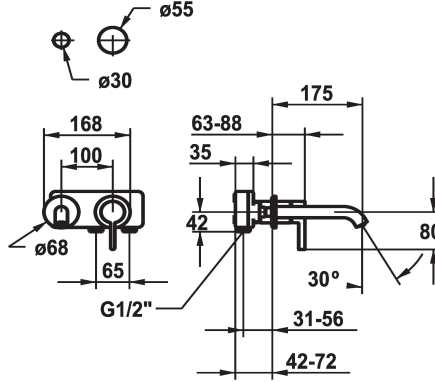

KWC BEVO Embellecedor Monomando

Modell-Linie: BEVO | 11.422.063.177
Griferías de lavabo | Grifo para lavabo

KWC-No.
125190 chromeline, A 175, Trim kit
125191 chromeline, A 225, Trim kit
125399 matt black, A 175, Trim kit
125400 matt black, A 225, Trim kit
125401 brushed steel, A 175, Trim kit
125402 brushed steel, A 225, Trim kit

Código de color	Proyección A
chromeline	A175
chromeline	A225
brushed steel	A175
brushed steel	A225

- * Embellecedor Monomando
- * EcoProtect - dispositivo de ahorro de agua
- * Caño fijo
- Neoperl® Caché® CS, Coin Slot
- * OptimalSpace - áreas de lavabo y de trabajo con dimensiones generosas
- * KWC cartucho M 35 H

- con tecnología de discos cerámicos
- caudal y temperatura regulables
- * Pedir por separado:
- Unidad empotrable ½" 39.001.401.931
- * Pedir por separado (opcional o en su caso):
- Conjunto alargador 20 mm Z.536.333

Datos técnicos
Caudal de salida
caño
Diámetro
Operación
Código de color
Tipo de instalación
Tipo de grifo
Grupo de ruido
Unidad de empotrar
Proyección A
Etiqueta energética
Material

5 l/min (3 bar)
Fijado
168x68
accionamiento frontal
brushed steel
Montaje a pared
Hebelmischer
I
FM-Set
A175
A
Latón