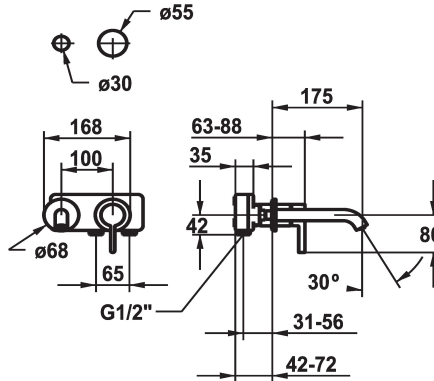

KWC BEVO

Fertigmontageset - Hebelmischer - Waschtisch

Modell-Linie: BEVO | 11.422.063.177
Armaturen | Manuelle Armaturen

KWC-Nr.

125190
chromeline, A 175, Fertigmontageset

125191
chromeline, A 225, Fertigmontageset

brushed steel

brushed steel

Ausladung A

A 175

A 225

A 175

A 225

- * Fertigmontageset Hebelmischer
- * EcoProtect - Wasserspareinrichtung
- * Auslauf fest
- Neoperl® Caché® CS, Coin Slot
- * OptimalSpace - grosszügiger Wasch- / Arbeitsbereich
- * KWC Steuerpatrone M 35 H

- mit Keramikscheibentechnik
- Auslaufmenge und Temperatur stufenlos einstellbar
- * Separat bestellen:
- Unterputz-Einheit 1/2" 39.001.401.931
- * Separat bestellen (optional oder falls erforderlich):
- Verlängerungsset 20 mm Z.536.333

Technische Daten

Auslaufmenge	5 l/min (3 bar)
Auslauf	fest
Durchmesser	168 x 68
Bedienung	frontbedient
Farbcode	brushed steel
Installationsart	Wandmontage
Armaturtyp	Hebelmischer
Armaturengeräuschgruppe	I
Unterputz	FM-Set
Ausladung A	A 175
Energie Etikette	A
Material	Messing