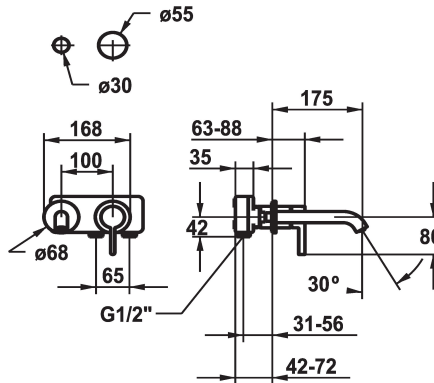

KWC BEVO

Fertigmontageset - Hebelmischer - Waschtisch

Modell-Linie: BEVO | 11.422.063.177
Armaturen | Manuelle Armaturen

KWC-Nr.

125190
chromeline, A 175, Fertigmontageset

125191
chromeline, A 225, Fertigmontageset

brushed steel

brushed steel

Ausladung A

A 175

A 225

A 175

A 225

- * Fertigmontageset Hebelmischer
- * EcoProtect - Wasserspareinrichtung
- * Auslauf fest
- Neoperl® Caché® CS, Coin Slot
- * OptimalSpace - grosszügiger Wasch- / Arbeitsbereich
- * KWC Steuerpatrone M 35 H

- mit Keramikscheibentechnik
- Auslaufmenge und Temperatur stufenlos einstellbar
- * Separat bestellen:
- Unterputz-Einheit 1/2" 39.001.401.931
- * Separat bestellen (optional oder falls erforderlich):
- Verlängerungsset 20 mm Z.536.333

Technische Daten

Auslaufmenge	5 l/min (3 bar)
Auslauf	fest
Durchmesser	168 x 68
Bedienung	frontbedient
Farbcode	brushed steel
Installationsart	Wandmontage
Armaturtyp	Hebelmischer
Armaturengeräuschgruppe	I
Unterputz	FM-Set
Ausladung A	A 175
Energie Etikette	A
Material	Messing
teamNumber	725589.583
sanitasTroeschNumber	6111 863.490