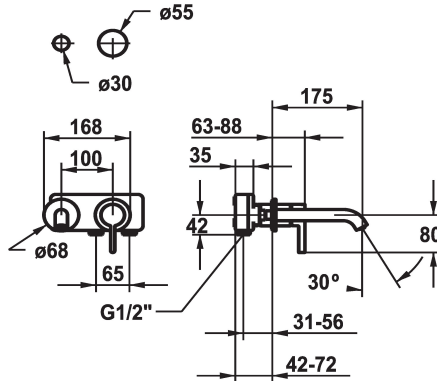

KWC BEVO

Fertigmontageset - Hebelmischer - Waschtisch

Modell-Linie: BEVO | 11.422.063.177

Armaturen | Manuelle Armaturen

KWC-Nr.

125190
chromeline, A 175, Fertigmontageset

125191
chromeline, A 225, Fertigmontageset

brushed steel

brushed steel

Ausladung A

A 175

A 225

A 175

A 225

- * Fertigmontageset Hebelmischer
- * EcoProtect - Wasserspareinrichtung
- * Auslauf fest
- Neoperl® Caché® CS, Coin Slot
- * OptimalSpace - grosszügiger Wasch- / Arbeitsbereich
- * KWC Steuerpatrone M 35 H

- mit Keramikscheibentechnik
- Auslaufmenge und Temperatur stufenlos einstellbar
- * Separat bestellen:
- Unterputz-Einheit 1/2" 39.001.401.931
- * Separat bestellen (optional oder falls erforderlich):
- Verlängerungsset 20 mm Z.536.333

Technische Daten

Auslaufmenge	5 l/min (3 bar)
Auslauf	fest
Durchmesser	168 x 68
Bedienung	frontbedient
Farbcode	brushed steel
Installationsart	Wandmontage
Armaturtyp	Hebelmischer
Armaturengeräuschgruppe	I
Unterputz	FM-Set
Ausladung A	A 175
Energie Etikette	A
Material	Messing