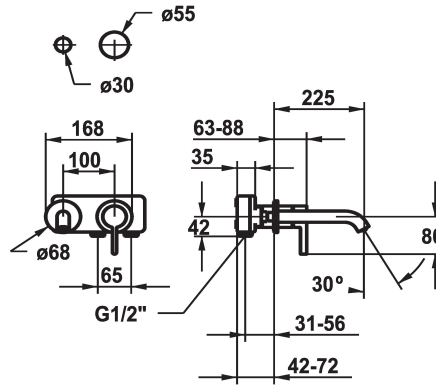

KWC BEVO

Afbouwdeel met decorset Eengreepsmengkraan

Modell-Linie: BEVO | 11.422.064.176
Kranen | Eengreepkranen

KWC-No.

125190
chromeline, A 175, Trim kit

125191
chromeline, A 225, Trim kit

125399
matt black, A 175, Trim kit

- met keramische-schijventechniek
- debiet en temperatuur traploos instelbaar
* Apart bestellen:
- Inbouweenheid ½" 39.001.401.931
* Apart bestellen (optie of indien nodig):
- Verlengset 20 mm Z.536.333

Technical Data

A_Spout_Spray

uitloop

Diameter

Handling

Kleurcode

Installation_type

Faucet_typ

G_Acoustic_group

Inbouwdeel

Projection_A

EnergyLabelCH

Materiaal

5 l/min (3 bar)

vast

168x68