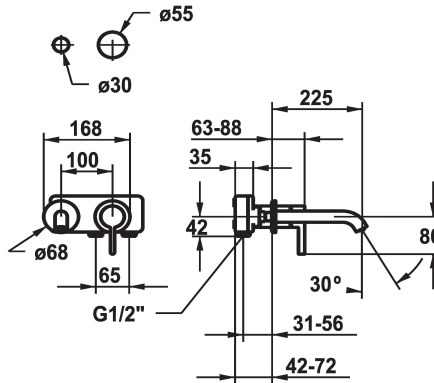

### Afbouwdeel met decorset Eengreepsmengkraan

Modell-Linie: BEVO | 11.422.064.176  
Kranen | Eengreepkranen

#### KWC-No.

**125190**  
chromeline, A 175, Trim kit

**125191**  
chromeline, A 225, Trim kit

**125399**  
matt black, A 175, Trim kit

**125400**  
matt black, A 225, Trim kit

**125401**  
brushed steel, A 175, Trim kit

- met keramische-schijventechniek
- debiet en temperatuur traploos instelbaar
- \* Apart bestellen:
- Inbouweenheid ½" 39.001.401.931
- \* Apart bestellen (optie of indien nodig):
- Verlengset 20 mm Z.536.333

#### Technical Data

Doorstroomhoeveelheid

5 l/min (3 bar)

uitloop

vast

Diameter

168x68

Bediening